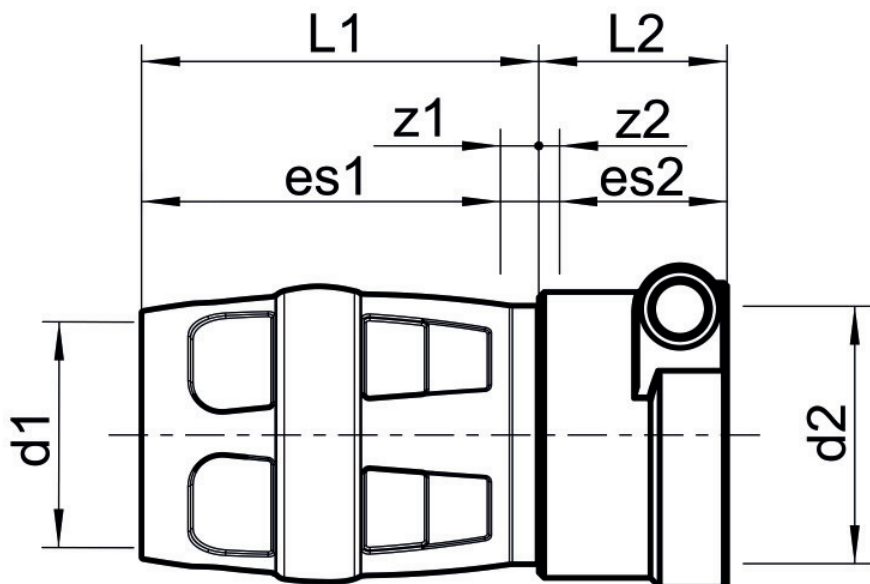

technické charakteristiky

Hĺbka vsunutia 1 (es1)	32,5 mm
Maximálny pracovný tlak pri 20°C	10 bar
PN	PN 10

produktové informácie

Balenie 1	10,00 SA1
Balenie 2	180,00 KT1
Váha	0,062 KGM
Text	KELOX-PROTEC rýchlospojka
INTRNR	74122000
Kód	KMP552

?.pol.	Ozna?enie	d1 mm	d2 mm	L1 mm	L2 mm	z1 mm	z2 mm	H?bka vsunutia 1 (es1) mm	H?bka vsunutia 2 (es2) mm
73175B00	16	16	23,5	36	17	3,5	2	32,5	15