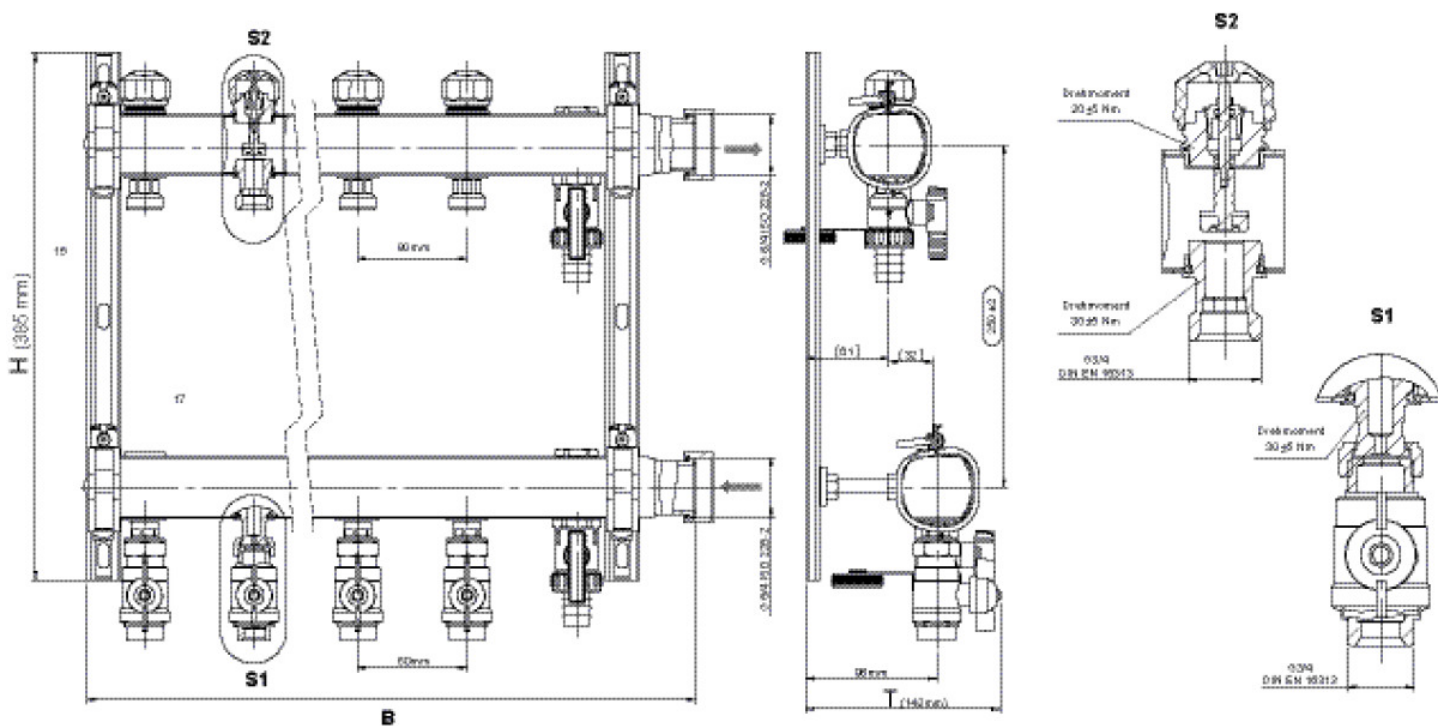

Váha

4,370 KGM

Text

ULTRA PE-RT rozdeľovač pre priemyselné plošné vykurovanie 6/4"

INTRNR

84818039

Kód

KU590E