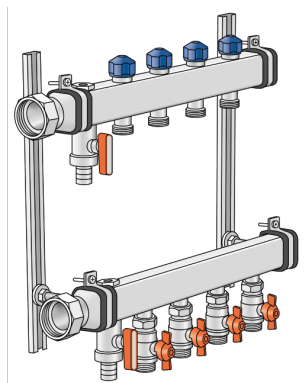

KELOX_{FB}

KU590E ULTRA PE-RT rozdeľovač pre
priemyselné plošné vykurovanie 6/4" 3 l: 380 mm

7964030

aplikačné oblasti

Nosník prírodného a vratného potrubia z ušľachtilej ocele (6/4"), s odvzdušnením a vyprázdnením na konci rozdeľovača, prípojky s tvarovanou prevlečnou maticou 6/4", plocho tesniace. Na prírodnom vedení guťový kohút 3/4" z mosadze, pokovovanie bez pórov, s vonkajším závitom Eurokonus, na vratnom potrubí termostatický ventil na nastavenie prietoku, vývody vykurovacích okruhov s vonkajším závitom Eurokonus 3/4", vrchné diely ventilov vratného potrubia pre termický motor KM596 KELOX, vrátane zvukovo izolovaných oceľových konzol

Oblasť použitia: tmax. 80 °C/6 bar

POZOR: BEZ eurospojky KM220!

KE KELIT GmbH

A 4020 Linz, Ignaz-Mayer-Straße 17, Austria, Europe

PHONE +43 (0) 50 779 **E-MAIL** office@kekelit.com

www.kekelit.com

špecifikácie

Váha

4,370 KGM

Text

ULTRA PE-RT rozdeľovač pre priemyselné plošné vykurovanie 6/4"

INTRNR

84818039

Kód

KU590E