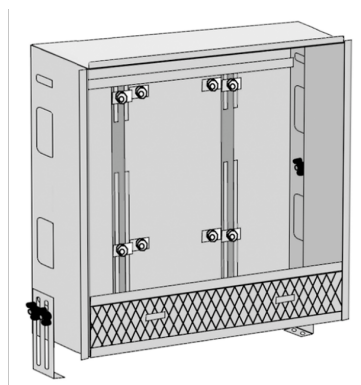

KELOX_{FB}

KM570F KELOX korpus skrine rozvádzača 110
Špeciálna veľ. I: 1050 mm

9000711

aplikačné oblasti

Sendzimirovo pozinkovaná univerzálna oceňová plechová skriňa, možnosť pripojenia zdola alebo z boku, výškovo nastaviteľné nohy, možnosť dodatočného vybavenia nadomietkovým alebo podomietkovým pohľadovým dielom. Na zabudovanie súpravy regulátorov s konštantne nastavenou hodnotou KM651 KELOX FB. Je zohľadnený priestor pre pripojovacie súpravy KM593E priame alebo 90°, ako aj koleno 90° KM591E. Počet výstupov rozdeľovača prispôsobený rozdeľovačom KM590E a KMP590M KELOX FB z mosadze

Omietkový krycí panel pod skriňou, šírka: 120 mm

Hĺbka skrine: 110 mm

Montážna výška: 600 mm od hotovej podlahy

špecifikácie

produktové informácie

Balenie 1	1,00 KT1
Váha	11,050 KGM
Text	KELOX korpus skrine rozvádzača 110
INTRNR	84818099
Kód	KM570F

?pol.	Označenie	t mm
9000711	Špeciálna vež. l: 1050 mm	110