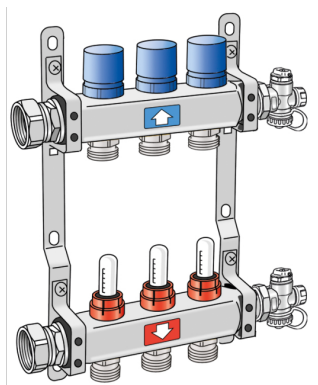

KELOX_{FB}

KMU590E KELOX-ULTRAX FB rozdeľovač 4 l:
325mm

790260004

aplikačné oblasti

Nosník prívodného a vratného potrubia z ušľachtilej ocele s vývodmi vykurovacích okruhov s vonk. závitom 3/4" Eurokonus, s odvzdušnením a vyprázdnením na konci rozdeľovača, prípojky s naskrutkovanou prevlečnou maticou 1", plocho tesniace. Vrchné diely ventilov vratného potrubia pre termický motor KM596 KELOX, prietokomer prívodného potrubia s možnosťou nastavenia od 0,5 – 5,0 l/min., vrátane zvukovo izolovaných oceľových konzol

Oblasť použitia: t_{max.} 70 °C/6 bar

POZOR: BEZ eurospojky KM220!

špecifikácie

produktové informácie

Balenie 1	1,00 KT1
Váha	1,430 KGM
Text	KELOX-ULTRAX FB rozde?ova?
INTRNR	84818099
Kód	KMU590E

?pol.

Ozna?enie

790260004

4 l: 325mm