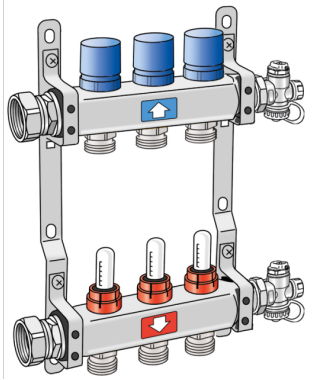

# KELOX<sub>FB</sub>

KMU590E KELOX-ULTRAX FB rozdeľovač 8 l:  
525mm

790260008

aplikačné oblasti

Nosník prírodného a vratného potrubia z ušľachtilej ocele s vývodmi vykurovacích okruhov s vonk. závitom 3/4" Eurokonus, s odvzdušnením a vyprázdnením na konci rozdeľovača, prípojky s naskrutkovanou prevlečnou maticou 1", plocho tesniace. Vrchné diely ventilov vratného potrubia pre termický motor KM596 KELOX, prietokomer prírodného potrubia s možnosťou nastavenia od 0,5 – 5,0 l/min., vrátane zvukovo izolovaných oceľových konzol

Oblasť použitia: t<sub>max.</sub> 70 °C/6 bar

POZOR: BEZ eurospojky KM220!

## produktové informácie

|           |                            |
|-----------|----------------------------|
| Balenie 1 | 1,00 KT1                   |
| Váha      | 2,260 KGM                  |
| Text      | KELOX-ULTRAX FB rozde?ova? |
| INTRNR    | 84818099                   |
| Kód       | KMU590E                    |

? .pol.

Ozna?enie

790260008

8 I: 525mm