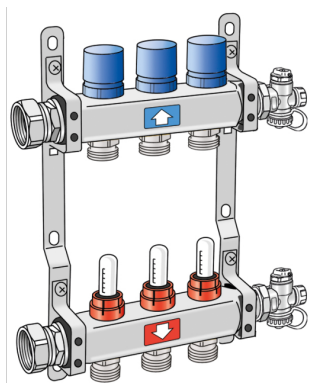

# KELOX<sub>FB</sub>

## KMU590E KELOX-ULTRAX FB rozdeľovač 10 l: 625mm

790260010

aplikačné oblasti

Nosník prívodného a vratného potrubia z ušľachtilej ocele s vývodmi vykurovacích okruhov s vonk. závitom 3/4" Eurokonus, s odvzdušnením a vyprázdnením na konci rozdeľovača, prípojky s naskrutkovanou prevlečnou maticou 1", plocho tesniace. Vrchné diely ventilov vratného potrubia pre termický motor KM596 KELOX, prietokomer prívodného potrubia s možnosťou nastavenia od 0,5 – 5,0 l/min., vrátane zvukovo izolovaných oceľových konzol

Oblasť použitia: t<sub>max.</sub> 70 °C/6 bar

POZOR: BEZ eurospojky KM220!

## produktové informácie

Balenie 1	1,00 KT1
Váha	2,670 KGM
Text	KELOX-ULTRAX FB rozde?ova?
INTRNR	84818099
Kód	KMU590E

?pol.

Ozna?enie

790260010

10 l: 625mm