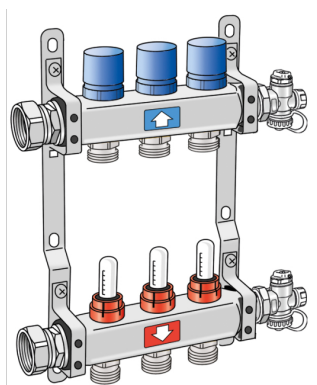

KELOX_{FB}

KMU590E KELOX-ULTRAX FB rozdeľovač 11 l:
675mm

790260011

aplikačné oblasti

Nosník prívodného a vratného potrubia z ušľachtilej ocele s vývodmi vykurovacích okruhov s vonk. závitom 3/4" Eurokonus, s odvzdušnením a vyprázdnením na konci rozdeľovača, prípojky s naskrutkovanou prevlečnou maticou 1", plocho tesniace. Vrchné diely ventilov vratného potrubia pre termický motor KM596 KELOX, prietokomer prívodného potrubia s možnosťou nastavenia od 0,5 – 5,0 l/min., vrátane zvukovo izolovaných oceľových konzol

Oblasť použitia: t_{max.} 70 °C/6 bar

POZOR: BEZ eurospojky KM220!

špecifikácie

produktové informácie

| | |
|-----------|----------------------------|
| Balenie 1 | 1,00 KT1 |
| Váha | 2,880 KGM |
| Text | KELOX-ULTRAX FB rozde?ova? |
| INTRNR | 84818099 |
| Kód | KMU590E |

?pol.

Ozna?enie

790260011

11 I: 675mm